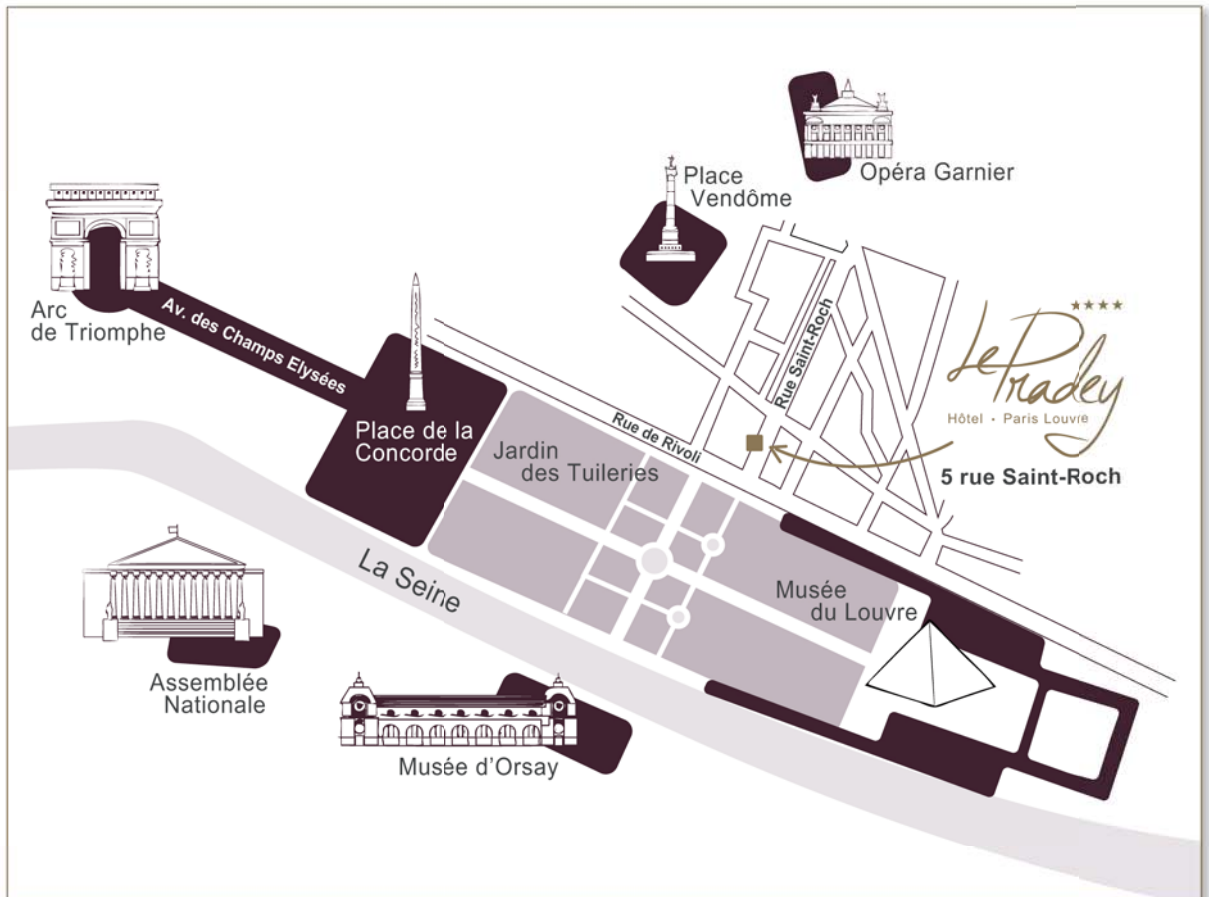

# Accès

★★★★  
*Le Pradey*  
Hôtel • Paris Louvre

[www.lepradey.com](http://www.lepradey.com)

## • Coordonnées GPS

Latitude : 48.8644234

Longitude : 2.3315670000004

## • Transports en commun

**Métro :** ligne 1 : Tuileries  
ligne 7 : Palais Royal  
ligne 14 : Pyramides

**RER :** ligne A : Auber

**Bus :** ligne 68 : Pyramides-Saint-Honoré  
ligne 72 : Pyramides-Tuileries

• **Parkings** (à 200 mètres)  
Place du marché Saint-Honoré  
Rue des Pyramides